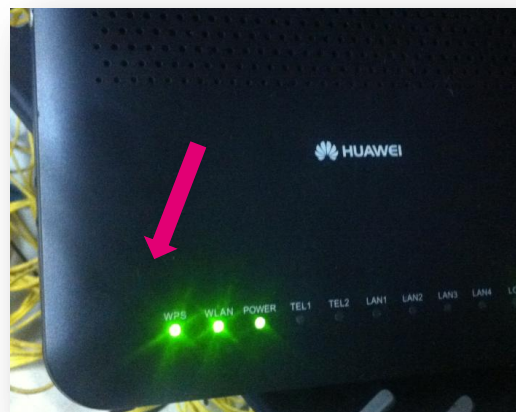

ОВОЗМОЖУВАЊЕ НА WPS КОПЧЕТО КАЈ HG8245 (ЦРНО)

Со интернет пребарувачот одете на адресата <http://192.168.100.1> , Account=root, Password=admin

Овозможете ја опцијата WPS Enable (wireless protected setup), фабрички не е означена, и притиснете Apply според следнава слика:

Постапка за поврзување безжичен репетитор (пр. TL-WA850RE) кој има WPS копче

Притиснете го копчето WPS на HG8245 за да светне WPS сијаличката (околу 5 сек.).

При запалена WPS сијаличка на HG8245 се притиска копчето WPS на репетиторот (околу 2 сек.), почнува да трепка индикацијата на репетиторот и се стабилизира кога ќе се поврзат, обично за пократко од 1 мин.

По поврзувањето, репетиторот добива нова локална мрежна адреса (не е фабричката од упатството).

Доколку има потреба од пристап на репетиторот, неговата адреса може да се види со локален пристап на HG8245 (опишано најгоре) според следниов пример: