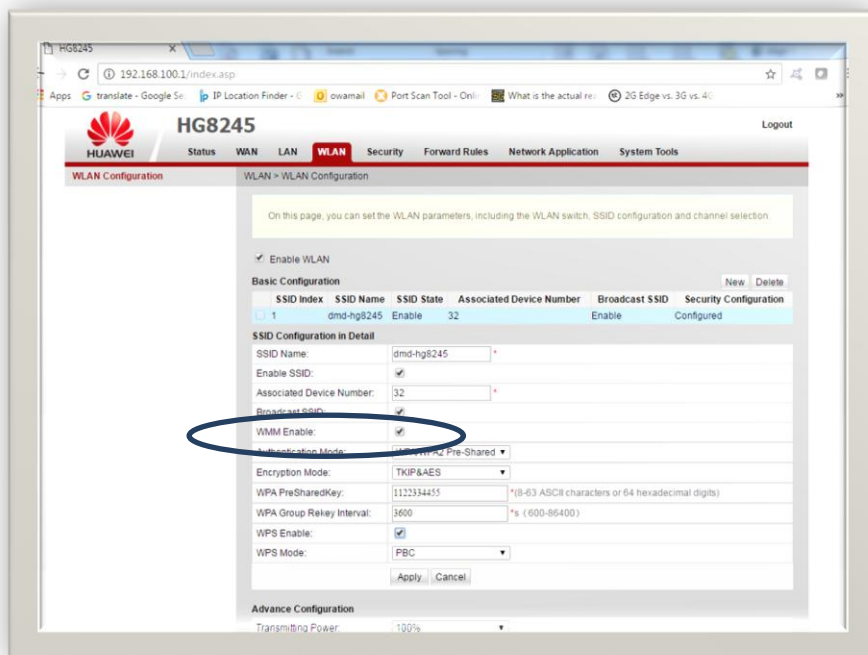

ОВОЗМОЖУВАЊЕ НА WPS КОПЧЕТО КАЈ HG8245 (ЦРНО)

Со интернет пребарувачот одете на адресата <http://192.168.100.1> , Account=root, Password=admin

Овозможете ја опцијата WPS Enable (wireless protected setup), фабрички не е означена, и притиснете Apply според следнава слика:

Постапка за поврзување безжичен репетитор (пр. TL-WA850RE) кој има WPS копче

Притиснете го копчето WPS на HG8245 за да светне WPS сијаличката (околу 5 сек.).

При запалена WPS сијаличка на HG8245 се притиска копчето WPS на репетиторот (околу 2 сек.), почнува да трепка индикацијата на репетиторот и се стабилизира кога ќе се поврзат, обично за пократко од 1 мин.

По поврзувањето, репетиторот добива нова локална мрежна адреса (не е фабричката од упатството).

Доколку има потреба од пристап на репетиторот, неговата адреса може да се види со локален пристап на HG8245 (опишано најгоре) според следниов пример:

The screenshot shows the Huawei HG8245 web management interface. The browser address bar displays '192.168.100.1/index.asp'. The page title is 'HG8245'. The navigation menu includes 'Status', 'WAN', 'LAN', 'WLAN', 'Security', 'Forward Rules', 'Network Application', and 'System Tools'. The 'Status' menu is expanded to show 'DHCP Information'. A sidebar on the left contains links for 'WAN Information', 'VoIP Information', 'WLAN Information', 'EoM Port Information', 'DHCP Information', 'Optical Information', 'Battery Information', and 'Device Information'. The main content area displays a table of DHCP information with the following data: